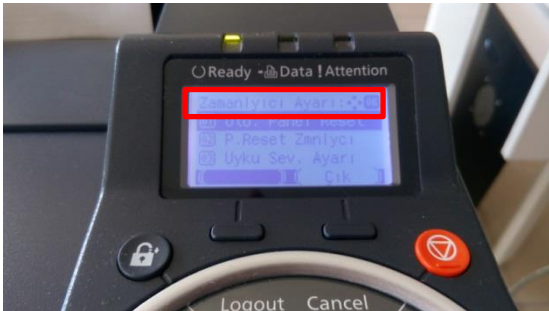

Zamanlayıcı Ayarı menü listesinde olduğunuzdan emin olun. Zamanlayıcı Ayarı menü listesinde Yön Tuşları ile "Uyku Zamanlayıcı" başlığına gelip OK tuşuna basın.