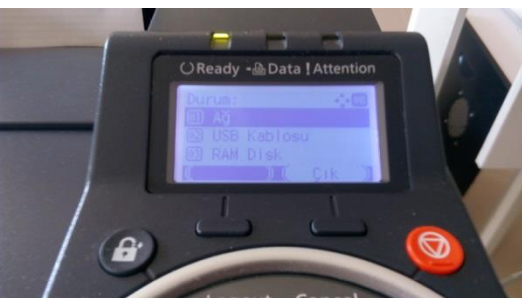

“Metin” yazan alanın üzerindeki “ABC” yazısını ekranın sağ altındaki tuşa basarak “123” olarak değiştirin. 6000 sayısını girin ve OK tuşuna basın.

Ekranın sağ altındaki “O.Açma” yazısının hemen altındaki tuşa basarak oturum açın.

Zamanlayıcı Ayarı menü listesinde Yön Tuşları ile aşağı doğru inin. “Uyku Servis Ayarı” başlığına gelin OK tuşuna basın.

Durum başlığı üzerine gelip OK tuşuna basın.

Durum menü listesinde “Ağ” başlığı üzerine gelip OK tuşuna basın.