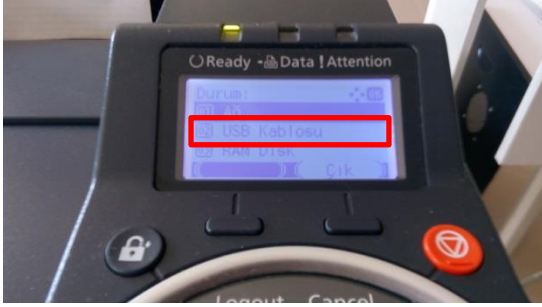

Durum menü listesinde Yön Tuşları ile "USB Kablosu" başlığı üzerine gelin OK tuşuna basın.