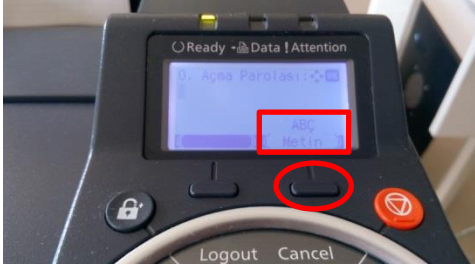

O. Açma Kul. Adı bölümüne gelip OK tuşuna basın.

"Metin" yazan alanın üzerindeki "ABC" yazısını ekranın sağ altındaki tuşa basarak "123" olarak değiştirin. 6000 sayısını girin ve OK tuşuna basın.

O. Açma Parolası bölümüne gelip OK tuşuna basın.

“Metin” yazan alanın üzerindeki “ABC” yazısını ekranın sağ altındaki tuşa basarak “123” olarak değiştirin. 6000 sayısını girin ve OK tuşuna basın.

Ekranın sağ altındaki “O.Açma” yazısının hemen altındaki tuşa basarak oturum açın.

Zamanlayıcı Ayarı menü listesinde Yön Tuşları ile aşağı doğru inin. “Uyku Servis Ayarı” başlığına gelin OK tuşuna basın.

Durum başlığı üzerine gelip OK tuşuna basın.

Durum menü listesinde “Ağ” başlığı üzerine gelip OK tuşuna basın.