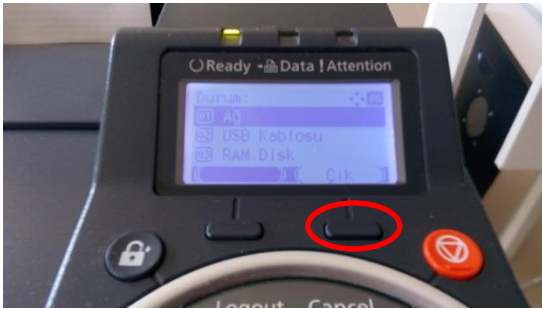

Back tuşuna 2 kez basın.