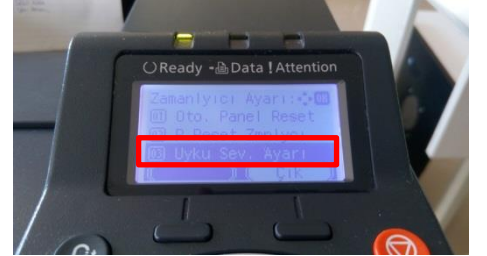

O. Açma Kul. Adı bölümüne gelip OK tuşuna basın.

"Metin" yazan alanın üzerindeki "ABC" yazısını ekranın sağ altındaki tuşa basarak "123" olarak değiştirin. 6000 sayısını girin ve OK tuşuna basın.

O. Açma Parolası bölümüne gelip OK tuşuna basın.

“Metin” yazan alanın üzerindeki “ABC” yazısını ekranın sağ altındaki tuşa basarak “123” olarak değiştirin. 6000 sayısını girin ve OK tuşuna basın.

Ekranın sağ altındaki “O.Açma” yazısının hemen altındaki tuşa basarak oturum açın.

Zamanlayıcı Ayarı menü listesinde Yön Tuşları ile aşağı doğru inin. “Uyku Servis Ayarı” başlığına gelin OK tuşuna basın.

Durum başlığı üzerine gelip OK tuşuna basın.

Durum menü listesinde “Ağ” başlığı üzerine gelip OK tuşuna basın.