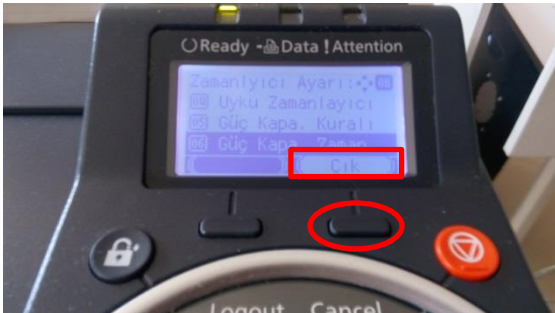

Güç Kapa. Zaman. menü listesinden Yön Tuşları ile "1 Hafta" başlığı üzerine gelip OK tuşuna basın.