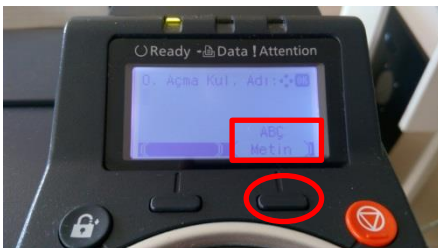

6030 YAZICI UYKU MODU KAPATMA

Menü tuşuna basın.

Menü listesinden Yön tuşları ile "Ortak Ayarlar" başlığına gelin OK tuşuna basın.

Ortak Ayarlar menü listesinde Yön Tuşları ile aşağı doğru inin. "Zamanlayıcı Ayarı" başlığına gelip OK tuşuna basın.

O. Açma Kul. Adı bölümüne gelip OK tuşuna basın.

"Metin" yazan alanın üzerindeki "ABC" yazısını ekranın sağ altındaki tuşa basarak "123" olarak değiştirin. 6000 sayısını girin ve OK tuşuna basın.

O. Açma Parolası bölümüne gelip OK tuşuna basın.