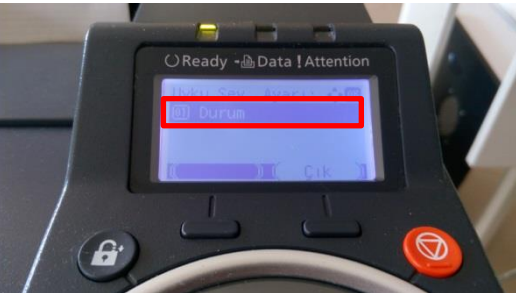

O. Açma Kul. Adı bölümüne gelip OK tuşuna basın.

"Metin" yazan alanın üzerindeki "ABC" yazısını ekranın sağ altındaki tuşa basarak "123" olarak değiştirin. 6000 sayısını girin ve OK tuşuna basın.

O. Açma Parolası bölümüne gelip OK tuşuna basın.

“Metin” yazan alanın üzerindeki “ABC” yazısını ekranın sağ altındaki tuşa basarak “123” olarak değiştirin. 6000 sayısını girin ve OK tuşuna basın.

Ekranın sağ altındaki “O.Açma” yazısının hemen altındaki tuşa basarak oturum açın.

Zamanlayıcı Ayarı menü listesinde Yön Tuşları ile aşağı doğru inin. “Uyku Servis Ayarı” başlığına gelin OK tuşuna basın.

Durum başlığı üzerine gelip OK tuşuna basın.

Durum menü listesinde “Ağ” başlığı üzerine gelip OK tuşuna basın.